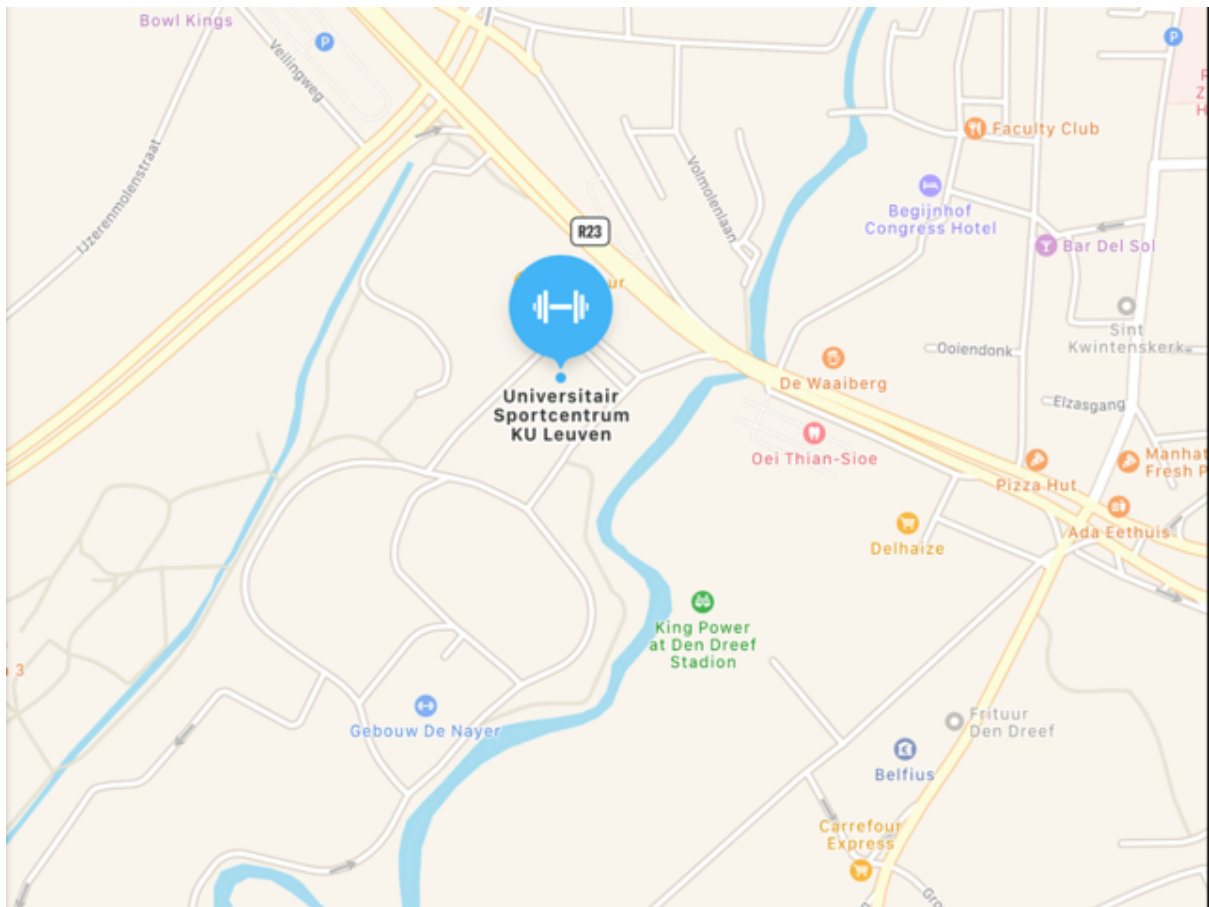

## **Hoe gebouw De Nayer van de KUL bereiken?**

Het gebouw De Nayer maakt deel uit van het Universitair Sportcentrum KU Leuven.

Het juiste adres voor gps is Tervuursevest 101, 3000 Leuven. [Klik hier voor Google maps.](#)

Wanneer de parking van het sportinstituut is volzet is er in de buurt voldoende parking .

Parking Bodart is ook mogelijk.

(Detail kaartje op volgende bladzijde)

Universitair Sportcentrum KU Leuven

**KBC**